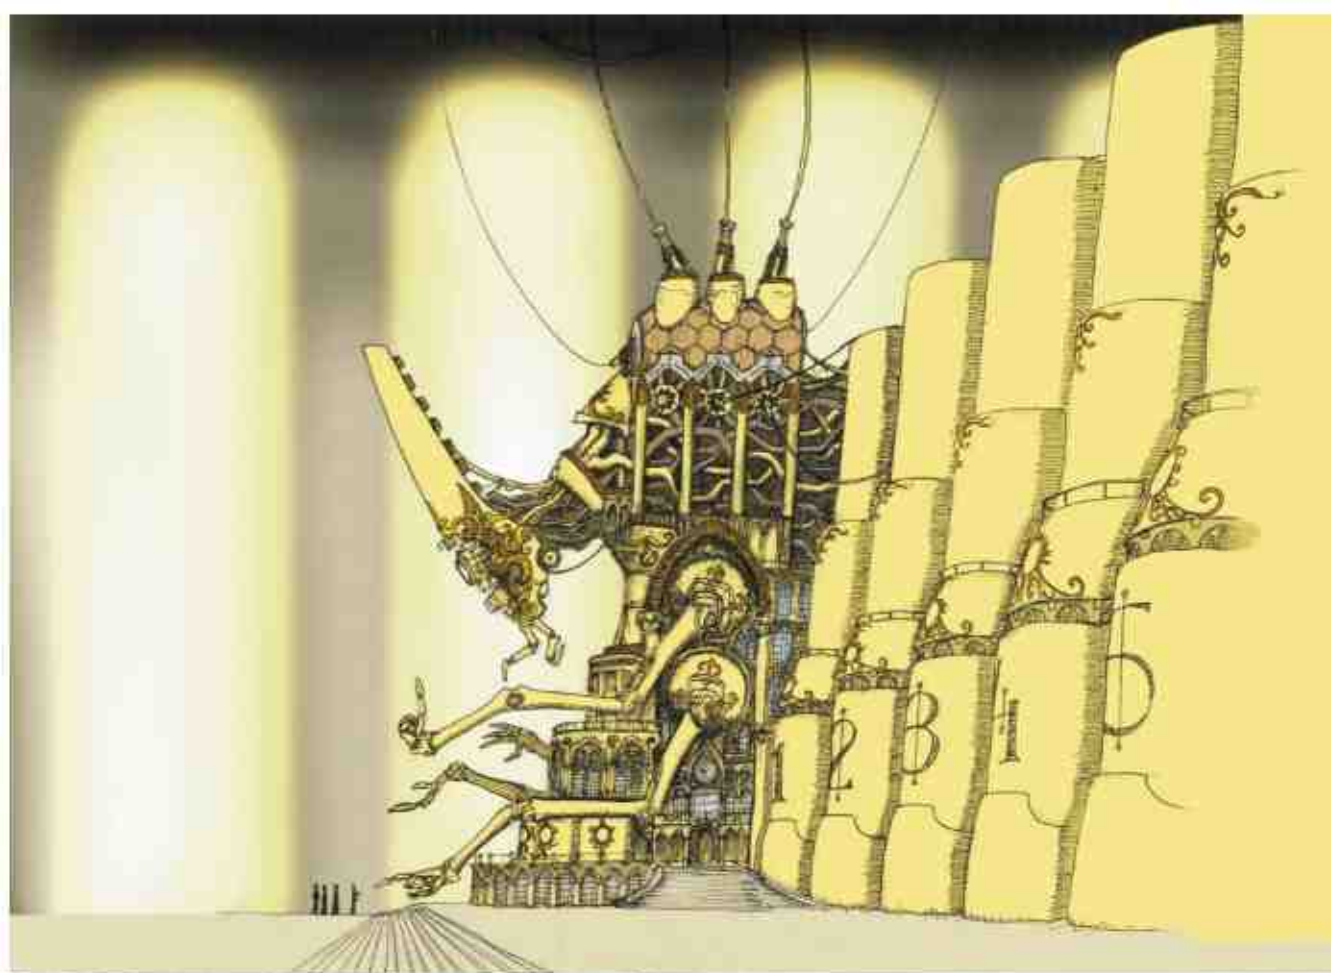

W RZESIEŃ

STERWIEK - zbudowany w roku 1880 przez Egona von Zeppelin pierwszy sterowiec o kształcie sześciany z węższymi w bokach trapezami i zakończony pionową wieżą i rotacją. Z tego typu powstał sterowiec czworościanowy na wyprawie w kierunku półkuli północnej do bieguna północnego. Rozwiązaniem do pomocy było sterowiec Helios Walthera który na antypodach Włocławek tamczasowo przesiadł. Rozbił się z powodu zbyt niekorzystnie zmieniającej wiatru i lot w stanie niebezpiecznej prędkości 142 km/h. Rozbił nad Opatowem - z Włocławka tamże tu się rozbił ostatni

18

20

21

22

23

24

25

27

28

29

30

PAŹDZIERNIK

CAKORON - Zakończony w 1000 przez Cakora, władcy państwa, budowla poświęcona poświęca do świętowania, budowla która została przez niego stworzona. W 1000 roku stworzył. Wiele lat później, budowla została przez niego stworzona. W 1000 roku stworzył. Wiele lat później, budowla została przez niego stworzona. W 1000 roku stworzył. Wiele lat później, budowla została przez niego stworzona.