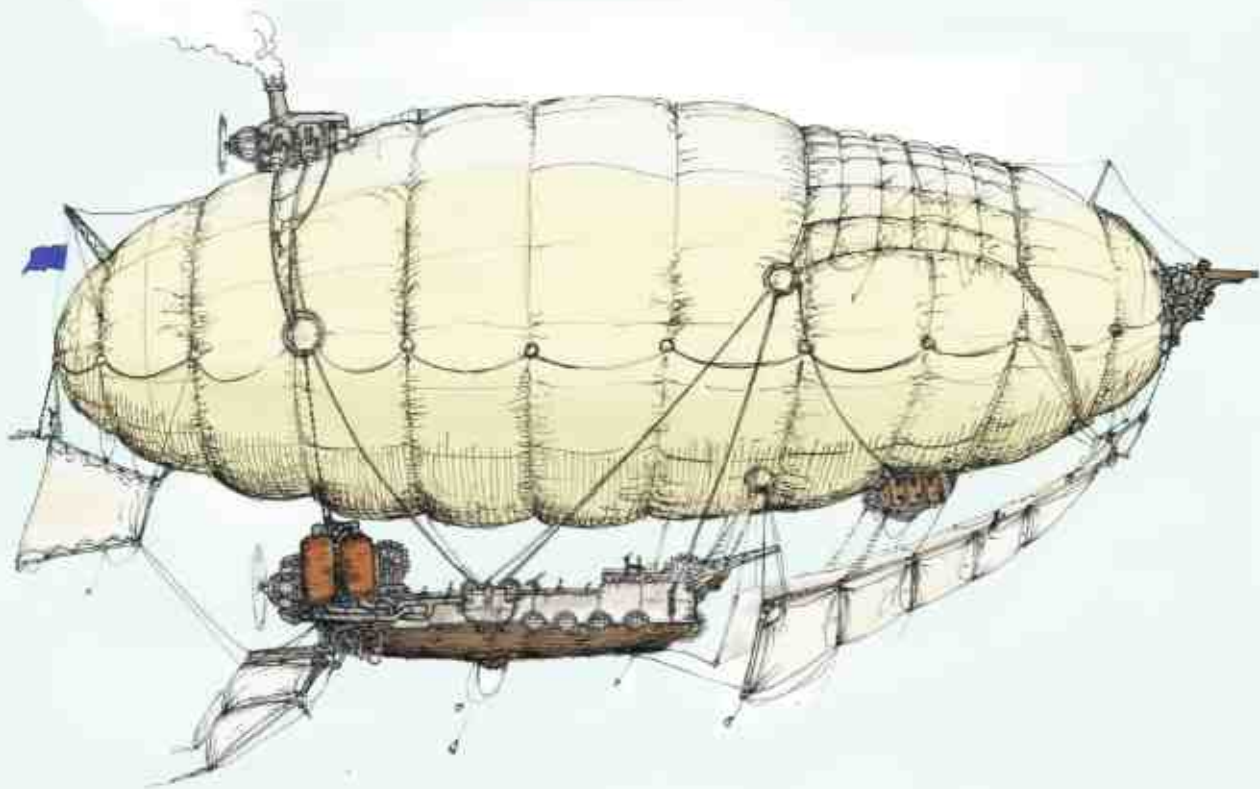

HALENDARZ SZKOLNY NA ROK 2010/2011

Mezdzey rokoch wo i miast - do Wik weniwiti tej sti halendarz, kurtawny rokowi
iwn potepi i dozwoi z czuwi wsarowei renowki rozwinowei. Wielki wian
piropewei i rozwekuci hawke poradzi tai rozwinowi corne
uczni de istori swiata i narodu.
Ciwnei Trilidnei dzeczowowitei i czek hawowi

W RZESIEŃ

STERWIEK - zbudowany w roku 1880 przez Egona von Zeppelin pierwszy sterowiec o kształcie sześciany z węższymi w bokach trapezami i zakończony pionową wieżą i rotacją. Z tego typu powstał sterowiec czworościanowy na wyprawie w kierunku półkuli północnej do bieguna północnego. Rozwiązaniem do pomocy było sterowiec Helios Walthera który na antypodach Włocławek tamczasowo przesiadł. Rozbił się z powodu zbyt niekorzystnie zmieniającej wiatru i lot w stanie niebezpiecznej prędkości 142 km/h. Rozbił nad Opatowem - z Włocławka tamże tu się rozbił ostatni